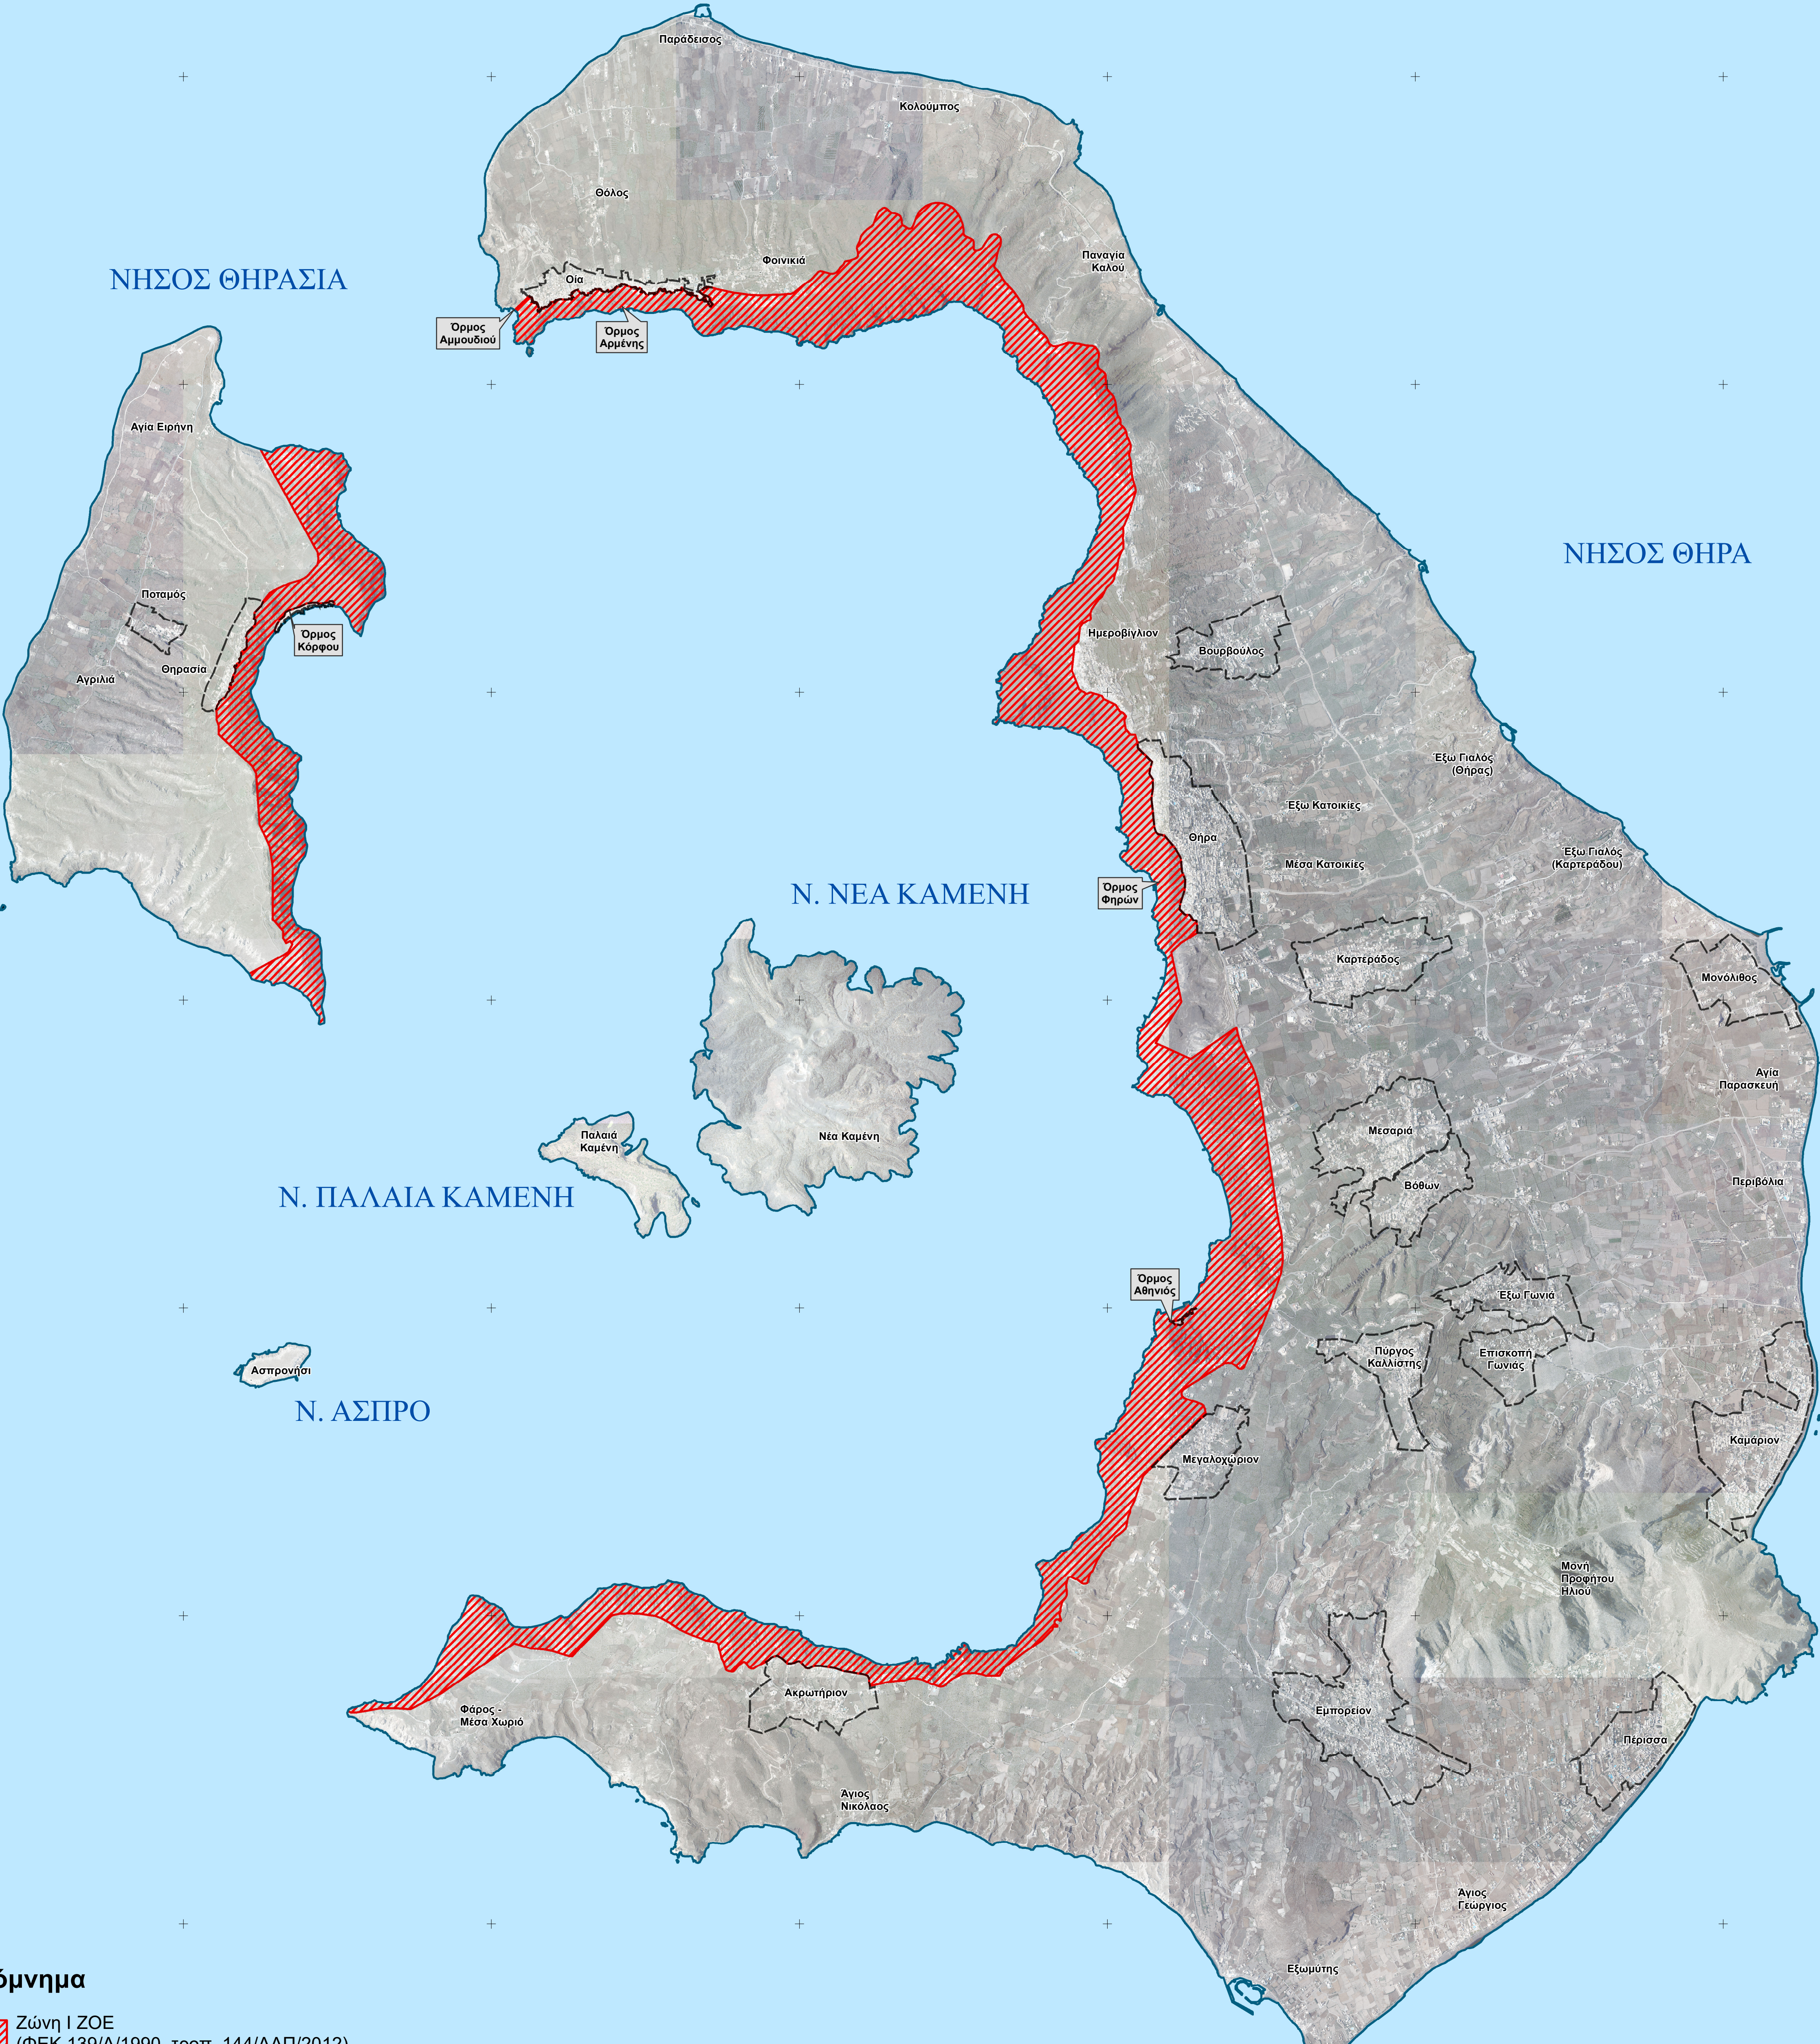

ΝΗΣΟΣ ΘΗΡΑΣΙΑ

ΝΗΣΟΣ ΘΗΡΑ

Ν. ΝΕΑ ΚΑΜΕΝΗ

Ν. ΠΑΛΑΙΑ ΚΑΜΕΝΗ

Ν. ΑΣΠΡΟ

Υπόμνημα

 Ζώνη Ι ΖΟΕ
(ΦΕΚ 139/Δ/1990, τροπ. 144/ΑΑΠ/2012)

 Οικισμός

4.037.500
4.035.000
4.032.500
4.030.000
4.027.500
4.025.000
4.022.500
4.020.000

620.000 622.500 625.000 627.500 630.000 632.500